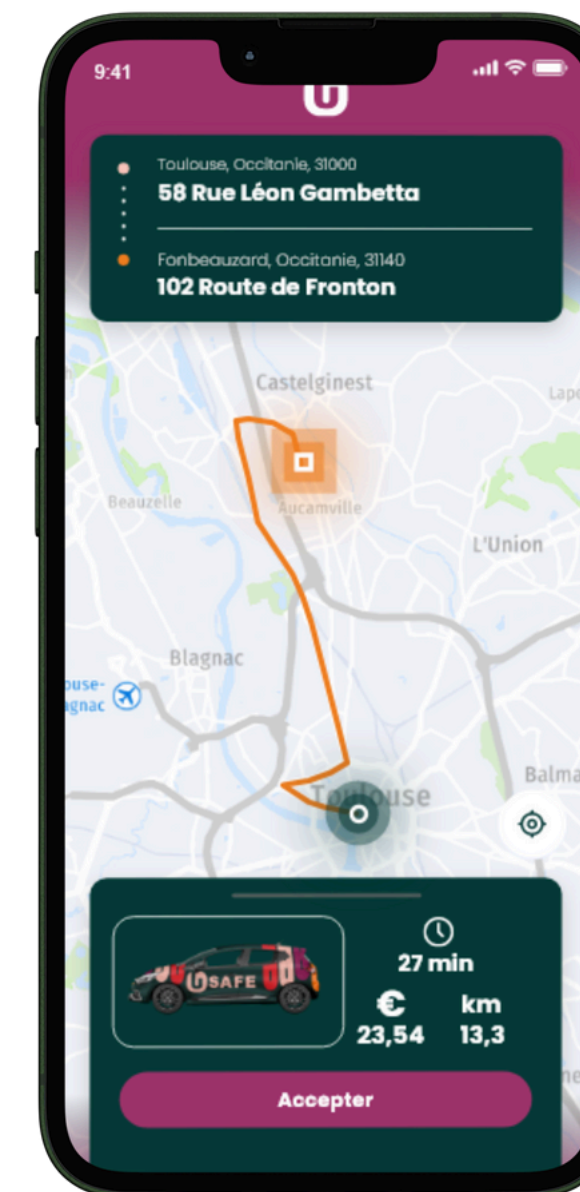

U SAFE

RENTREZ SAINE & SAFE

UN SERVICE DE VTC

PAR LES FEMMES !

POUR LES FEMMES !

A nighttime photograph of a city skyline with a prominent tower, viewed from an elevated highway. The highway has light trails from cars, and the city lights are visible in the background.

MAËLYS

VALENTIN

MARKET

MARINE

THOMAS

CHLOÉ

SITE VITRINE - MAQUETTE

SCANNE POUR DÉCOUVRIR !

APPLICATION

SCANNE POUR
DÉCOUVRIR !

IDENTITÉ GRAPHIQUE

LOGO PRIMAIRE

LOGO SIMPLIFIÉ

MONOGRAMME

U'SAFE

SUIS-NOUS !